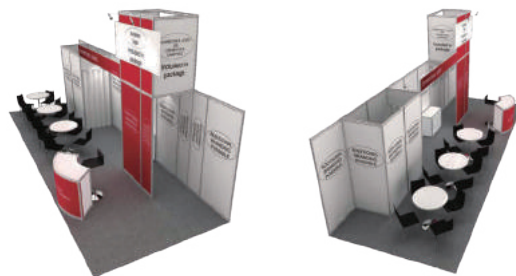

## 双开型 升级展位 套餐

36 平方

人民币  
180,000

精装标准展位配置如下：

铝料支架嵌白色展板围身，50cm弧形楣板含即时贴制作参展公司名称及展位号，地面铺灰色地毯。

- 4 询问台连锁柜，100cm高 白色
- 4 吧椅
- 4 圆桌：75cm高
- 12 黑皮椅
- 4 废纸篓
- 4 独立文件架
- 4 斜层板
- 4 独立衣架
- 4 13amp/220V 插座/三眼通用插座
- 12 100W 长臂射灯
- 4 询问台正面画面或LOGO
- \* 写真 140元/平方
- \* 写真裱雪弗板 205元/平方 (最大高度2.5mH)

## 半岛型 标准展位 套餐

27 平方

人民币  
122,250

27平方米半岛普通包装设计方配置如下：  
铝料支架嵌白色展板围身，34cm红色楣板含即时  
贴制作参展公司名称及展位号，地面铺灰色地  
毯。

- 1 弧形问询台
- 1 吧椅
- 3 圆桌
- 12 黑胶椅
- 1 锁柜
- 1 废纸篓
- 3 13amp/220V 插座/三眼通用插座
- 6 100W 长臂射灯

- \* 写真 140元/平方
- \* 写真裱雪弗板 205元/平方 (最大高度2.5mH)

## 半岛型 标准展位 套餐

36 平方

人民币  
163,000

36平方米半岛普通包装设计方配置如下：  
铝料支架嵌白色展板围身，34cm红色楣板含即时  
贴制作参展公司名称及展位号，地面铺灰色地  
毯。

- 1 弧形问询台
- 1 吧椅
- 4 圆桌
- 16 黑胶椅
- 1 锁柜
- 1 废纸篓
- 4 13amp/220V 插座/三眼通用插座
- 8 100W 长臂射灯

- \* 写真 140元/平方
- \* 写真裱雪弗板 205元/平方 (最大高度2.5mH)