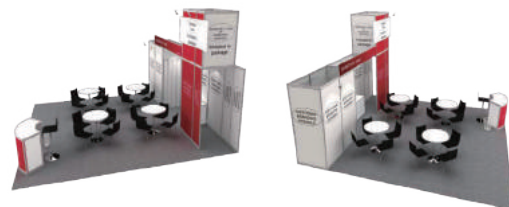

## 半岛型 标准展位 套餐

36 平方

人民币  
163,000

36平方米半岛普通包装设计方配置如下：  
铝料支架嵌白色展板围身，34cm红色楣板含即时  
贴制作参展公司名称及展位号，地面铺灰色地  
毯。

- 1 弧形问询台
- 1 吧椅
- 4 圆桌
- 16 黑胶椅
- 1 锁柜
- 1 废纸篓
- 4 13amp/220V 插座/三眼通用插座
- 8 100W 长臂射灯

- \* 写真 140元/平方
- \* 写真裱雪弗板 205元/平方 (最大高度2.5mH)