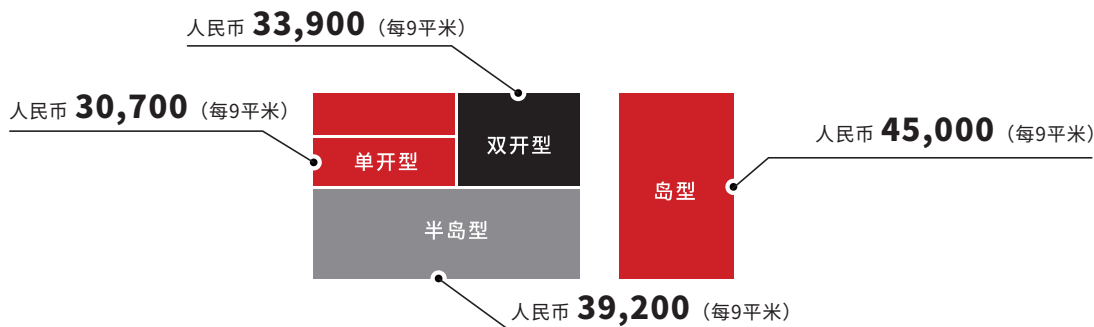

## 展位套餐

### 光地展位套餐

选择光地展位套餐，您可以根据您的需求定制个性化展台，选择单开、双开、三开或全开放式展台类型。每9平米展位套餐包含21个商贸配对名额。

光地展位仅限租赁18平米或以上，展位面积超过400平米的光地展位按单开型展位收费。

如需双层展位，第二层价格为750元人民币。

9.5折优惠截止日期：  
2023年11月30日

展位注册截止日期：  
2024年1月31日

\*所有人民币展位价格已含税。

### 含搭建展位套餐

含搭建展位套餐包含标准的展位搭建、家具、地毯、灯光、电以及每9平米展位套餐包含的21个商贸配对名额。升级搭建展位还可以享有更突出的站台设计和更齐全的家具配套。

标准展位

人民币 **32,250** 元起

升级展位

人民币 **40,750** 元起

单开型

双开型