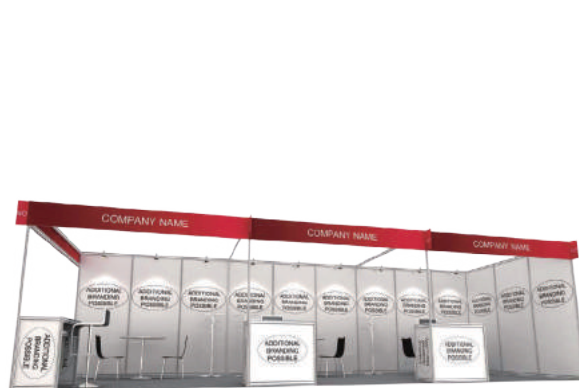

## 双开型 标准展位 套餐

27 平方

人民币  
106,500

普通标准展位配置如下：

铝料支架嵌白色展板围身，34cm红色楣板含即时贴制作参展公司名称及展位号，地面铺灰色地毯。

- 3 询问台连锁柜
- 3 吧椅
- 3 圆桌
- 6 黑胶椅
- 3 废纸篓
- 3 独立衣架
- 3 13amp/220V 插座/三眼通用插座
- 9 100W 长臂射灯

- \* 写真 140元/平方
- \* 写真裱雪弗板 205元/平方 (最大高度2.5mH)