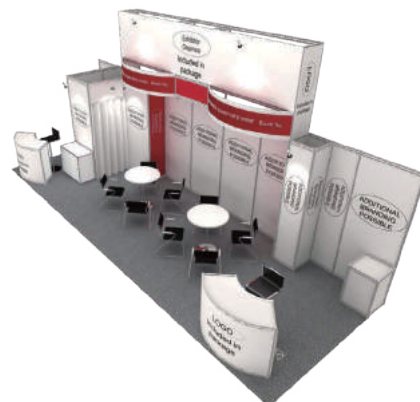

半岛型 标准展位 套餐

54 平方

人民币
244,500

54平方米半岛普通包装设计配置如下：
铝料支架嵌白色展板围身，34cm红色楣板含即时贴制作参展公司名称及展位号，地面铺灰色地毯。

- 2 弧形问询台
- 2 吧椅
- 5 圆桌
- 20 黑胶椅
- 2 锁柜
- 2 废纸篓
- 6 13amp/220V 插座/三眼通用插座
- 12 100W 长臂射灯

- 写真 140元/平方
- 写真裱雪弗板 205元/平方 (最大高度2.5mH)

半岛型 升级展位 套餐

27 平方

人民币
155,500

27平方米半岛精装包装设计配置如下：
铝料支架嵌白色展板围身，50cm弧形楣板含即时贴制作参展公司名称及展位号，地面铺灰色地毯。

- 2 弧形问询台
- 2 吧椅
- 2 圆桌
- 8 黑皮椅
- 2 锁柜
- 1 废纸篓
- 3 13amp/220V 插座/三眼通用插座
- 6 100W 长臂射灯
- 2 展示台 500l×500w×800mmh

- 写真 140元/平方
- 写真裱雪弗板 205元/平方 (最大高度2.5mH)

正视图

814烟灰