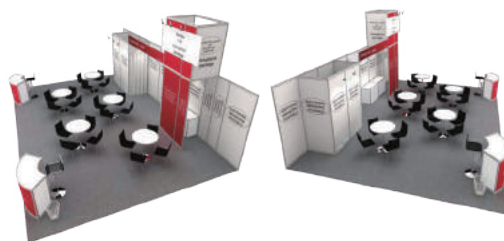

## 半岛型 标准展位 套餐

54 平方

人民币  
244,500

54平方米半岛普通包装设计配置如下：  
铝料支架嵌白色展板围身，34cm红色楣板含即时贴制作参展公司名称及展位号，地面铺灰色地毯。

- 2 弧形问询台
- 2 吧椅
- 5 圆桌
- 20 黑胶椅
- 2 锁柜
- 2 废纸篓
- 6 13amp/220V 插座/三眼通用插座
- 12 100W 长臂射灯

- \* 写真 140元/平方
- \* 写真裱雪弗板 205元/平方 (最大高度2.5mH)