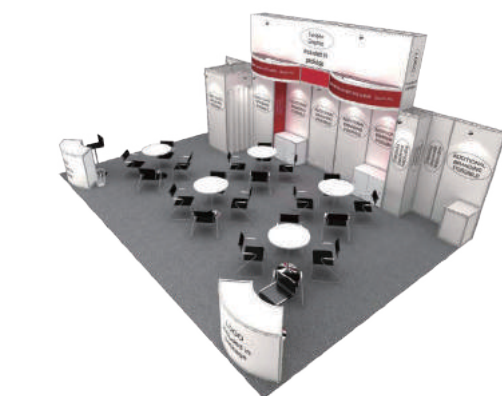

## 半岛型 升级展位 套餐

54 平方

人民币  
311,000

54平方米半岛精装包装设计配置如下：  
铝料支架嵌白色展板围身，50cm弧形楣板含即时  
贴制作参展公司名称及展位号，地面铺灰色地毯。

- 2 弧形问询台
- 2 吧椅
- 5 圆桌
- 20 黑皮椅
- 2 锁柜
- 2 废纸篓
- 6 13amp/220V 插座/三眼通用插座
- 12 100W 长臂射灯
- 2 展示台 500l×500w×800mmh
- \* 写真 140元/平方
- \* 写真裱雪弗板 205元/平方 (最大高度2.5mH)