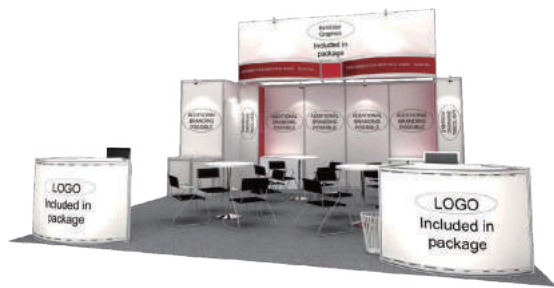

## 半岛型 升级展位 套餐

36 平方

人民币  
207,000

36平方米半岛精装包装设计配置如下：  
铝料支架嵌白色展板围身，50cm弧形楣板含即时  
贴制作参展公司名称及展位号，地面铺灰色地毯。

- 2 弧形问询台
- 2 吧椅
- 4 圆桌
- 16 黑皮椅
- 2 锁柜
- 1 废纸篓
- 4 13amp/220V 插座/三眼通用插座
- 8 100W 长臂射灯
- 2 展示台 500l×500w×800mmh
- \* 写真 140元/平方
- \* 写真裱雪弗板 205元/平方 (最大高度2.5mH)